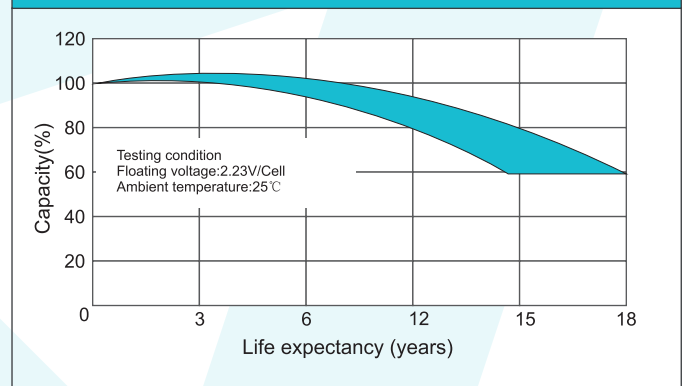

Срок службы в буферном режиме