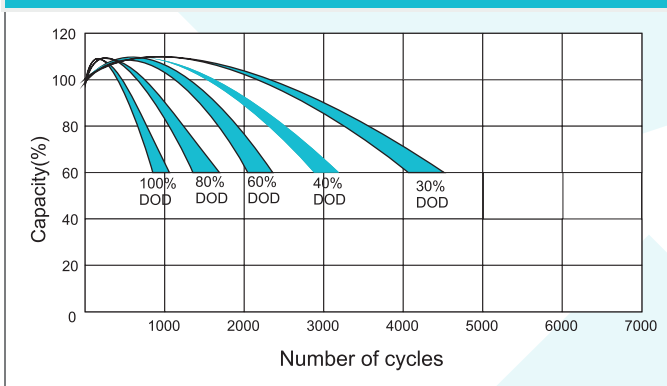

Зависимость количества циклов от глубины разряда