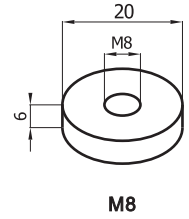

Размеры(мм)

- Длина
275±2 мм
- Ширина
210±2 мм
- Высота корпуса
648±2 мм
- Общая высота
678±2 мм

Внешние размеры

Типы клемм

Производитель оставляет за собой право вносить изменения.

Характеристики заряда

Характеристики разряда (25°C)