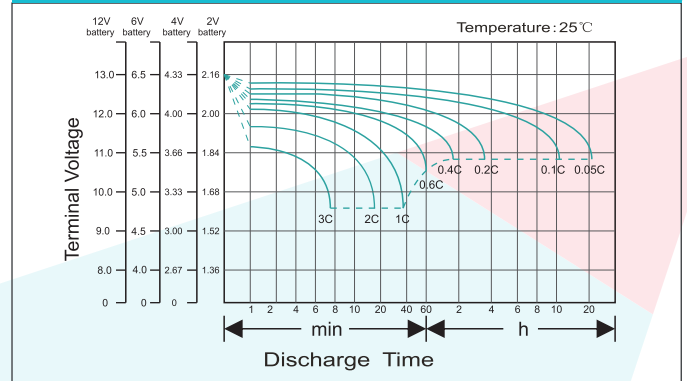

Размеры(мм)

- Длина
275±2 мм
- Ширина
210±2 мм
- Высота корпуса
648±2 мм
- Общая высота
678±2 мм

Внешние размеры

Типы клемм

Производитель оставляет за собой право вносить изменения.

Характеристики заряда

Характеристики разряда (25°C)

Зависимость количества циклов от глубины разряда

Срок службы в буферном режиме

Зависимость напряжения заряда от температуры

Характеристики хранения