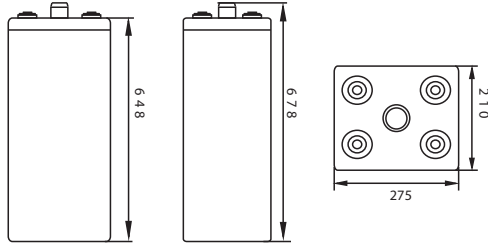

Размеры(мм)

- Длина
275±2 мм
- Ширина
210±2 мм
- Высота корпуса
648±2 мм
- Общая высота
678±2 мм

Внешние размеры

Типы клемм

Производитель оставляет за собой право вносить изменения.

Характеристики заряда

Характеристики разряда (25°C)