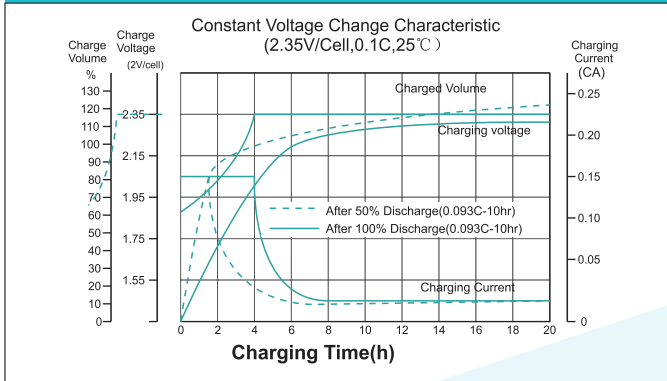

Размеры(мм)

- Длина
275±2 мм
- Ширина
210±2 мм
- Высота корпуса
648±2 мм
- Общая высота
678±2 мм

Внешние размеры

Типы клемм

Производитель оставляет за собой право вносить изменения.

Характеристики заряда

Характеристики разряда (25°C)