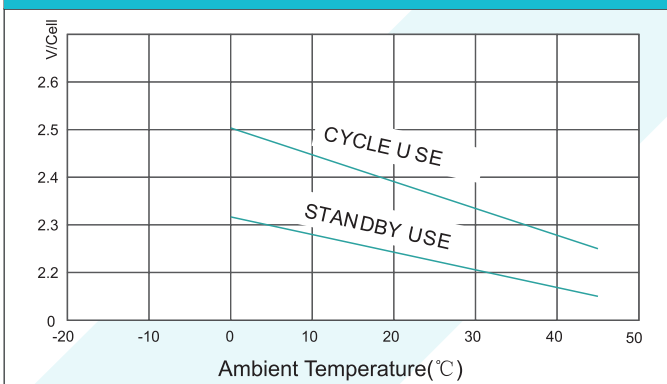

Зависимость напряжения заряда от температуры